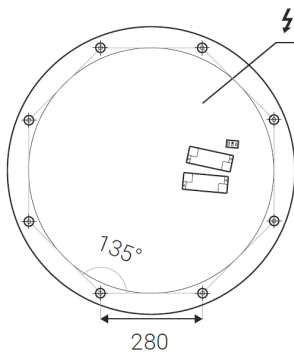

# ROMO 80, CF

<b>Name</b>	ROMO 80, CF
<b>Code</b>	1272658
<b>Color</b>	COFFEE
<b>Category</b>	CEILING
<b>Power</b>	80W ± 10 %
<b>Lumen output</b>	5440lm ± 10 %
<b>Color temperature</b>	3000K/4000K
<b>Efficacy</b>	68lm/W
<b>Driver</b>	2 x 1050 mA
<b>Electrical insulation class</b>	
<b>Voltage/frequency</b>	220-240V/50-60Hz
<b>Color Rendering Index</b>	80+
<b>SDCM</b>	< 3
<b>Light beam angle</b>	160°
<b>Unified Glare Rating</b>	N/A
<b>Light source</b>	LED
<b>Dimmable</b>	N/A
<b>LED Lifetime</b>	L80B20 50.000h 25°C
<b>Warranty</b>	5 YEAR
<b>Ingress Protection</b>	IP 20
<b>Material</b>	ALUMINIUM/PMMA