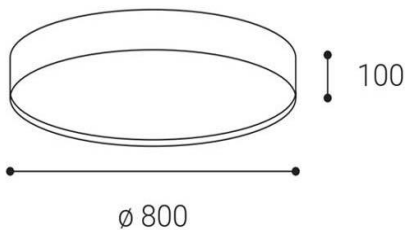

# ROMO 80, CF

<b>Name</b>	ROMO 80, CF
<b>Code</b>	1272658
<b>Color</b>	COFFEE
<b>Category</b>	CEILING
<b>Power</b>	80W ± 10 %
<b>Lumen output</b>	5440lm ± 10 %
<b>Color temperature</b>	3000K/4000K
<b>Efficacy</b>	68lm/W
<b>Driver</b>	2 x 1050 mA
<b>Electrical insulation class</b>	
<b>Voltage/frequency</b>	220-240V/50-60Hz
<b>Color Rendering Index</b>	80+
<b>SDCM</b>	< 3
<b>Light beam angle</b>	160°
<b>Unified Glare Rating</b>	N/A
<b>Light source</b>	LED
<b>Dimmable</b>	N/A
<b>LED Lifetime</b>	L80B20 50.000h 25°C
<b>Warranty</b>	5 YEAR
<b>Ingress Protection</b>	IP 20
<b>Material</b>	ALUMINIUM/PMMA