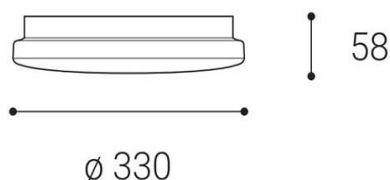

# JOTA 33, W

∅ 330

58

CCT SWITCH

<b>Name</b>	JOTA 33, W
<b>Code</b>	1340151
<b>Color</b>	WHITE
<b>Category</b>	CEILING
<b>Power</b>	18W ± 10 %
<b>Lumen output</b>	1650lm ± 10 %
<b>Color temperature</b>	3000K/4000K/6000K
<b>Efficacy</b>	92lm/W
<b>Driver</b>	550 mA
<b>Electrical insulation class</b>	
<b>Voltage/frequency</b>	220-240V/50-60Hz
<b>Color Rendering Index</b>	80+
<b>SDCM</b>	< 3
<b>Light beam angle</b>	160°
<b>Unified Glare Rating</b>	N/A
<b>Light source</b>	LED
<b>Dimmable</b>	N/A
<b>LED Lifetime</b>	L80B20 50.000h 25°C
<b>Warranty</b>	5 YEAR
<b>Ingress Protection</b>	IP 44
<b>Material</b>	ABS/PMMA