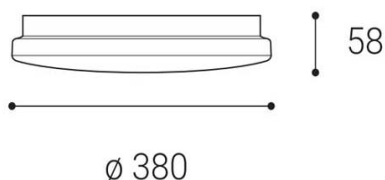

# JOTA 38, W

∅ 380

58

<b>Name</b>	JOTA 38, W
<b>Code</b>	1340351
<b>Color</b>	WHITE
<b>Category</b>	CEILING
<b>Power</b>	24W ± 10 %
<b>Lumen output</b>	2200lm ± 10 %
<b>Color temperature</b>	3000K/4000K/6000K
<b>Efficacy</b>	92lm/W
<b>Driver</b>	550 mA
<b>Electrical insulation class</b>	
<b>Voltage/frequency</b>	220-240V/50-60Hz
<b>Color Rendering Index</b>	80+
<b>SDCM</b>	< 3
<b>Light beam angle</b>	160°
<b>Unified Glare Rating</b>	N/A
<b>Light source</b>	LED
<b>Dimmable</b>	N/A
<b>LED Lifetime</b>	L80B20 50.000h 25°C
<b>Warranty</b>	5 YEAR
<b>Ingress Protection</b>	IP 44
<b>Material</b>	ABS/PMMA