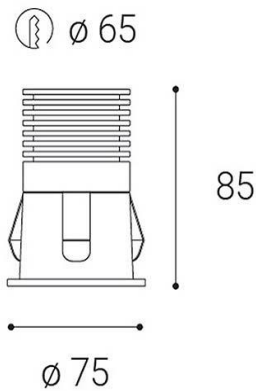

# RAY M, W

<b>Name</b>
<b>Code</b>
<b>Color</b>
<b>Category</b>

<b>Power</b>
<b>Lumen output</b>
<b>Color temperature</b>
<b>Efficacy</b>
<b>Driver</b>
<b>Electrical insulation class</b>
<b>Voltage/frequency</b>