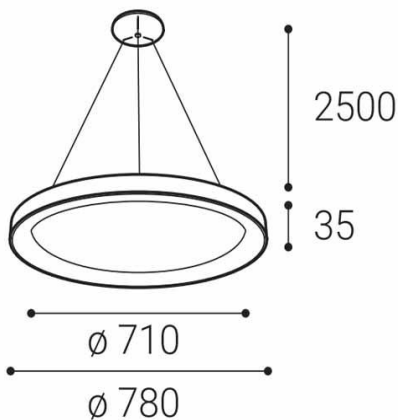

# BELLA SLIM 78 P-Z, CF

<b>Name</b>	BELLA SLIM 78 P-Z, CF
<b>Code</b>	3271958
<b>Color</b>	COFFEE
<b>Category</b>	SUSPENDED
<b>Power</b>	60W ± 10 %
<b>Lumen output</b>	4200lm ± 10 %
<b>Color temperature</b>	3000K/4000K
<b>Efficacy</b>	70lm/W
<b>Driver</b>	1500 mA
<b>Electrical insulation class</b>	
<b>Voltage/frequency</b>	220-240V/50-60Hz
<b>Color Rendering Index</b>	80+
<b>SDCM</b>	< 3
<b>Light beam angle</b>	160°
<b>Unified Glare Rating</b>	N/A
<b>Light source</b>	LED
<b>Dimmable</b>	N/A
<b>LED Lifetime</b>	L80B20 50.000h 25°C
<b>Warranty</b>	5 YEAR
<b>Ingress Protection</b>	IP 20
<b>Material</b>	ALUMINIUM/PMMA