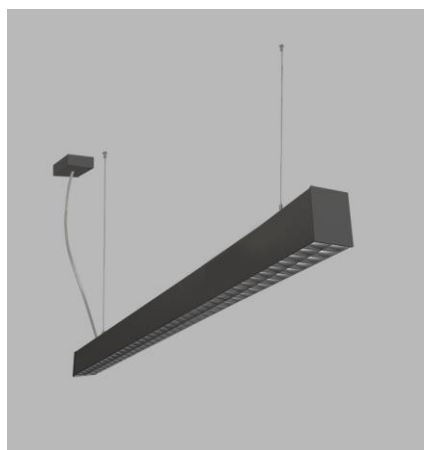

LINO LASER 120 P-Z, B

Name	
Code	
Color	
Category	
Power	
Lumen output	
Color temperature	
Efficacy	
Driver	
Electrical insulation class	
Voltage/frequency	
Color Rendering Index	
SDCM	
Light beam angle	
Unified Glare Rating	
Light source	
Dimmable	
LED Lifetime	
Warranty	
Ingress Protection	
Material	

EN

Linear hanging light fitting for interior mounting, equipped with SMD LEDs. Slim design with screwless endcaps. The luminaire has an extremely low UGR.

Housing made of aluminium. Available in 3 black color.

Application:

general lighting, intended for residential or commercial areas (livingrooms, guest or bedrooms, entrance areas, kitchen, receptions)

CZ

Lineární závěsné svítidlo určené pro montáž do interiéru. Světelný zdroj - SMD LED. Štíhlý design s bezšroubovými koncovkami. Svítidlo má mimořádně nízké UGR.

Svítidlo je vyrobeno z hliníku.

K dispozici v černé barvě.

Použití:

všeobecné osvětlení určené pro obytné nebo komerční prostory (pokoj, ložnice, skříně, vstupní prostory, kuchyně, recepce, kanceláře)

Product

LINO LASER 120 P-Z, B

3312333

BLACK

SUSPENDED

Power

24-32W ± 10 %

2880-3840lm ± 10 %

3000K

120lm/W

500-700 mA

220-240V/50-60Hz

Information

80+

< 3

65°

<16

LED

N/A

L90B10 50.000h 25°C

5 YEAR

Other data

IP 20

ALUMINIUM/PMMA

DE

Lineare Hängeleuchte für montage im Innenraum, ausgestattet mit SMD-LEDs. Schlankes Design mit schraubenlosen Anschlüssen. Die Leuchte hat ein extrem niedriges UGR. Aluminiumgehäuse.

Verfügbar in schwarz.

Anwendung:

Allgemeinbeleuchtung für Wohn oder Geschäftsräume (Räume, Schlafzimmer, Schränke, Empfang, Eingangsbereiche, Küche, Büros)

SK

Lineárne závesné svietidlo určené pre montáž do interiéru. Svetelný zdroj - SMD LED diódy. Štíhly dizajn s bezšroubovými koncovkami. Svietidlo má mimoriadne nízke UGR. Svietidlo je vyrobené z hliníka.

K dispozícii v čiernej farbe.

Použitie:

všeobecné osvetlenie určené pre obytné alebo komerčné priestory (izby, spálne, šatníky, vstupné priestory, kuchyňa, recepcie, kancelárie)