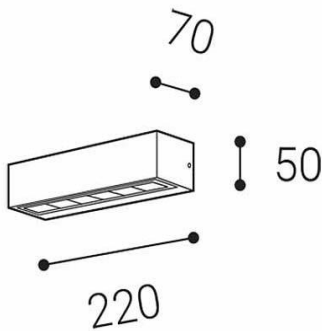

# BENO 1, A

<b>Name</b>	BENO 1, A
<b>Code</b>	5131834
<b>Color</b>	ANTRACITE
<b>Category</b>	WALL
<b>Power</b>	7W ± 10 %
<b>Lumen output</b>	600lm ± 10 %
<b>Color temperature</b>	3000K
<b>Efficacy</b>	86lm/W
<b>Driver</b>	350 mA
<b>Electrical insulation class</b>	
<b>Voltage/frequency</b>	220-240V/50-60Hz
<b>Color Rendering Index</b>	80+
<b>SDCM</b>	< 3
<b>Light beam angle</b>	100°
<b>Unified Glare Rating</b>	N/A
<b>Light source</b>	LED
<b>Dimmable</b>	N/A
<b>LED Lifetime</b>	L80 B20 30.000h 25°C
<b>Warranty</b>	5 YEAR
<b>Ingress Protection</b>	IP 65
<b>Material</b>	ALUMINIUM/GLASS