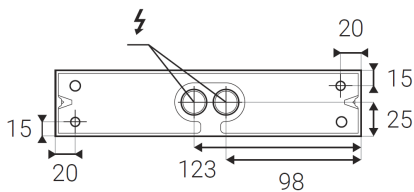

# BENO 1, A

<b>Name</b>	BENO 1, A
<b>Code</b>	5131834
<b>Color</b>	ANTRACITE
<b>Category</b>	WALL
<b>Power</b>	7W ± 10 %
<b>Lumen output</b>	600lm ± 10 %
<b>Color temperature</b>	3000K
<b>Efficacy</b>	86lm/W
<b>Driver</b>	350 mA
<b>Electrical insulation class</b>	
<b>Voltage/frequency</b>	220-240V/50-60Hz
<b>Color Rendering Index</b>	80+
<b>SDCM</b>	< 3
<b>Light beam angle</b>	100°
<b>Unified Glare Rating</b>	N/A
<b>Light source</b>	LED
<b>Dimmable</b>	N/A
<b>LED Lifetime</b>	L80 B20 30.000h 25°C
<b>Warranty</b>	5 YEAR
<b>Ingress Protection</b>	IP 65
<b>Material</b>	ALUMINIUM/GLASS