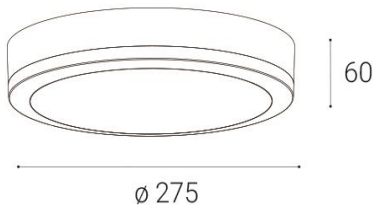

KERY, B HF

HF Sensor

Name	KERY, B HF
Code	5233953
Color	BLACK
Category	CEILING
Power	18W ± 10 %
Lumen output	1950lm ± 10 %
Color temperature	3000K/4000K/5700K
Efficacy	108lm/W
Driver	220 mA
Electrical insulation class	
Voltage/frequency	220-240V/50-60Hz

Color Rendering Index	80+
SDCM	< 3
Light beam angle	110°
Unified Glare Rating	N/A
Light source	LED
Dimmable	N/A
LED Lifetime	L80 B20 30.000h 25°C
Warranty	5 YEAR
Ingress Protection	IP 65
Material	PC/PC

Other data

Ingress Protection
IP 65
Material
PC/PC

DE

Runde Aufbauleuchte für den Außenbereich mit SMD-LED mit Mikrowellen-Bewegungssensor. Gehäuse und Diffusor aus Polycarbonat.
Erhältlich in schwarz.
Anwendung:
allgemeine Außenbeleuchtung (Eingang, Terrasse, Pergola)