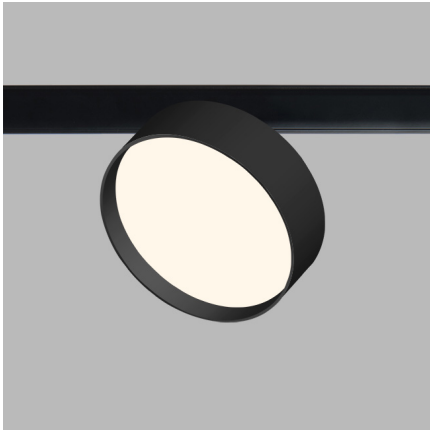

OLLI, B

Name	OLLI, B
Code	6301133
Color	BLACK
Category	PROFI
Power	12W ± 10 %
Lumen output	1000lm ± 10 %
Color temperature	3000K
Efficacy	84lm/W
Driver	300 mA
Electrical insulation class	
Voltage/frequency	220-240V/50-60Hz

Color Rendering Index	80+
SDCM	< 3
Light beam angle	100°
Unified Glare Rating	N/A
Light source	LED
Dimmable	N/A
LED Lifetime	L80B20 50.000h 25°C
Warranty	5 YEAR

Ingress Protection	IP 20
Material	ALUMINIUM/PC

EN

Compact diffused luminaire designed for mounting in 3-circuit rails. Available in white and black. Use: thanks to the variability of the luminaire, it is especially suitable for diffuse lighting of spaces (shops, libraries, galleries, shops)

CZ

Kompaktní difúzní svítidlo určené pro montáž do 3-okružových lišt. Dostupné v bílé a černé barvě. Použití: díky variabilitě svítidla je vhodné zejména na difúzní osvětlení prostor (obchody, knihovny, galerie, prodejny)

Product

OLLI, B

6301133

BLACK

PROFI

Power

12W ± 10 %

1000lm ± 10 %

3000K

84lm/W

300 mA

220-240V/50-60Hz

Information

80+

< 3

100°

N/A

LED

N/A

L80B20 50.000h 25°C

5 YEAR

Other data

IP 20

ALUMINIUM/PC

DE

Kompakte diffuse Leuchte für die Montage in 3-Phasen-Schienen. Erhältlich in weiß und schwarz. Verwendung: dank der Variabilität der Leuchte besonders geeignet für die diffuse Beleuchtung von Räumen (Geschäfte, Bibliotheken, Galerien, Shops)

SK

Kompaktné difúzne svietidlo určené pre montáž do 3-okružových lišt. Dostupné v bielej a čiernej farbe. Použitie: vďaka variabilite svietidla je vhodné najmä na difúzne osvetlenie priestorov (obchody, knižnice, galérie, predajne)