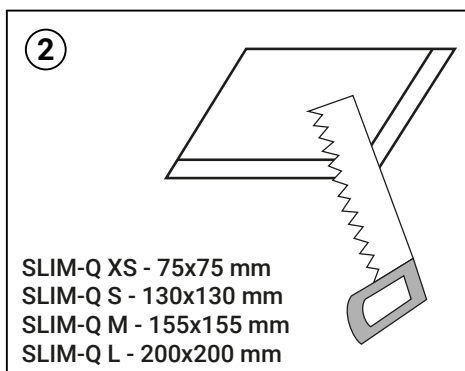

The installation may only be carried out by a technician
 Nur ein Techniker kann die Installation durchführen
 Instalaci smí provádět pouze technik
 Inštaláciu môže vykonať iba technik

(EN) CAUTION!

Turn off the main power before proceeding with the installation in order to prevent possible shock. The installation may only be carried out by a technician or a qualified person. If the lamp has a lampshade/diffuser, handle it carefully as it is fragile. With an integrated LED light source, only a technician or a qualified person can make the replacement. The manufacturer is not responsible for the incorrect use and assembly of its products.

(DE) ACHTUNG!

Vor der Installation ist es notwendig, den Hauptstromkreis zu unterbrechen, um ein Stromschlag zu vermeiden. Die Installation darf nur von einem Techniker oder einer qualifizierten Person durchgeführt werden. Wenn die Lampe einen Lampenschirm/Diffuser hat, gehen Sie vorsichtig damit um, da sie zerbrechlich ist. Mit einer integrierten LED-Lichtquelle kann nur ein Techniker oder eine qualifizierte Person den Austausch vornehmen. Der Hersteller ist nicht verantwortlich für die fehlerhafte Verwendung und Montage seiner Produkte.